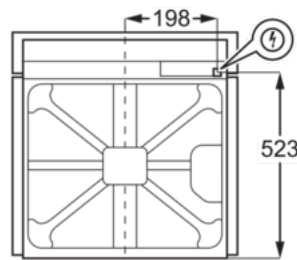

EOP601X Inbyggadsugn

PSGBOV180DE00006