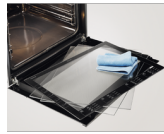

EOP601X Inbyggadsugn

Professionella renhetsnivåer, utan skrubbande

Med den pyrolytiska självrengörande ugnen kan du nå professionella renhetsnivåer med ett knapptryck. Den förvandlar resterna till aska som kan torkas bort med en fuktad trasa.

Allt i ugnen tillagas med ett jämnt resultat

Tack vare UltraFanPlus-värmesystem med en extra stor fläkt i ny design får du en jämn tillagning var du än placerar maten i ugnen.

En glaslucka som är enkel att rengöra