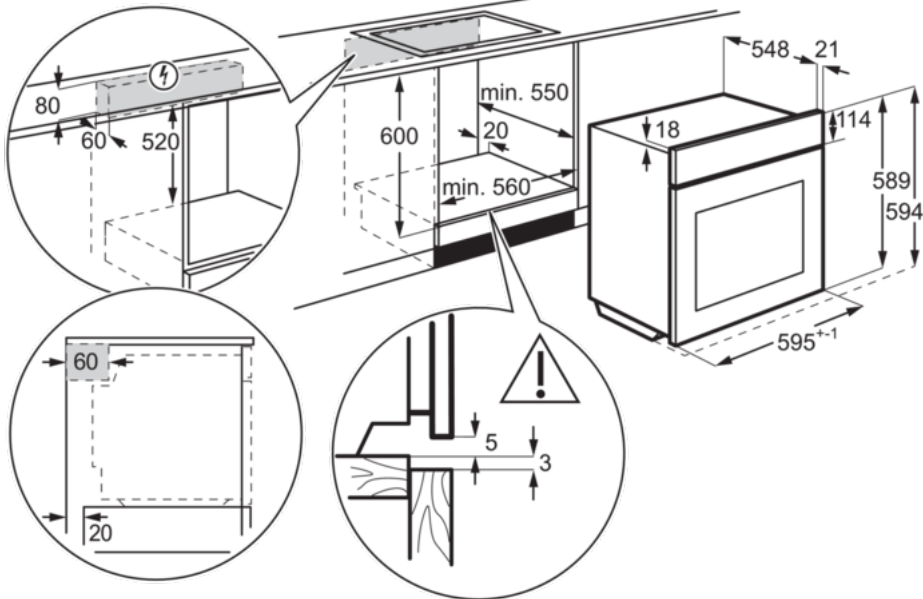

EOP601X Inbyggadsugn

PSGBOV180DE00006