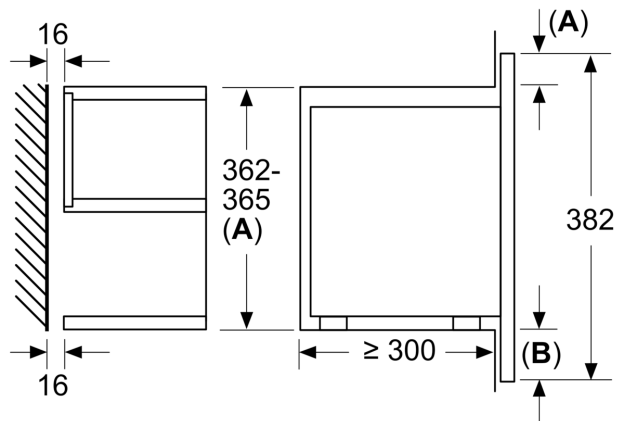

### Tekniska data

Övriga funktioner: ..... Mikro  
Typ av reglage: ..... Elektronisk  
Produktmått (H x B x D): ..... 382 x 594 x 318 mm  
Ugnens invändiga mått (H x B x D): ..... 220 x 350 x 270 mm  
Anslutningskabelns längd: ..... 150,0 cm  
Nettovikt: ..... 16,7 kg  
Bruttovikt: ..... 18,9 kg  
EAN kod: ..... 4242002813752  
Maximal effekt: ..... 900 W  
Anslutningseffekt: ..... 1220 W  
Säkring: ..... 10 A  
Spänning: ..... 220-240 V  
Elkontakt: ..... Jordad stickkontakt

#### Mått:

- Mått (HxBxD): 382 mm x 594 mm x 318 mm
- Nisch mått (HxBxD): 362 mm - 382 mm x 560 mm -568 mm x 300 mm

**Serie 8, Inbyggnadsmikro, Svart  
BFL634GB1**

Mått i mm

**A:** Utan bakstycke

Mått i mm