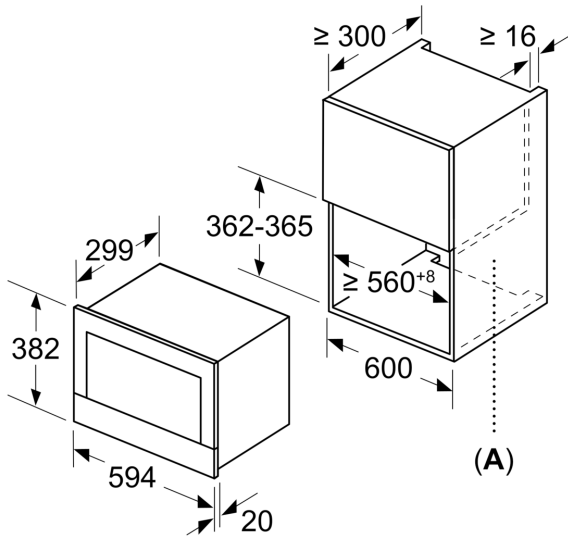

#### Teknisk info

- Sladdlängd: 150 cm
- Anslutningsvärde el totalt: 1.22 kW; Spänning 220-240 V
- för inbyggnad i 60 cm brett överskåp (min. 30 cm djup), installeras i ett 60 cm brett högskåp

#### Mått:

- Mått (HxBxD): 382 mm x 594 mm x 318 mm
- Nisch mått (HxBxD): 362 mm - 382 mm x 560 mm -568 mm x 300 mm

**Serie 8, Inbyggnadsmikro, Svart  
BFL634GB1**

Mått i mm

**A:** Utan bakstycke

Mått i mm