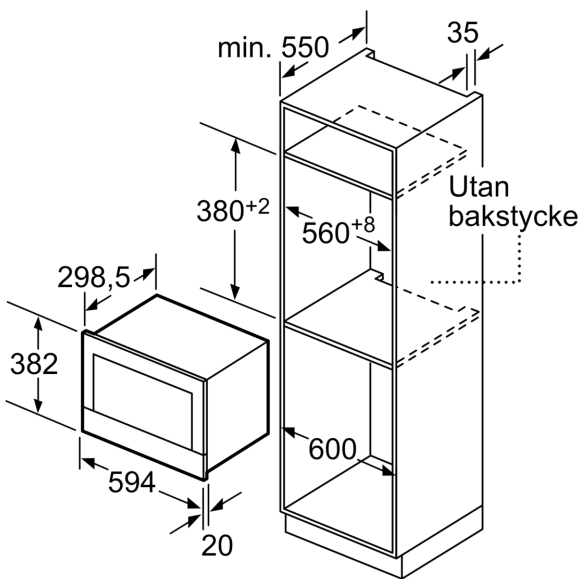

**Serie 8, Inbyggnadsmikro, Svart
BFL634GB1**

Mått i mm

A: Utan bakstycke

Mått i mm

A: överlapp upptill:
nisch 362: 6 mm
nisch 365: 3 mm
B: överlapp nedtill: 14 mm

Mått i mm