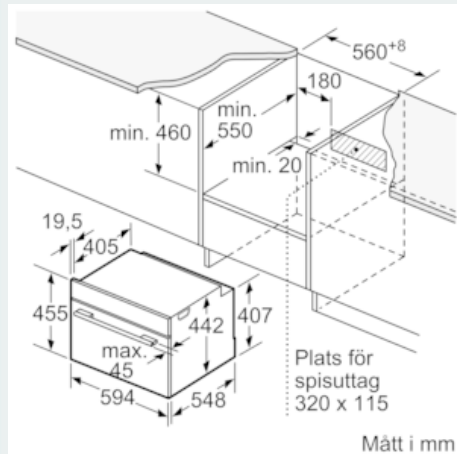

### Måttskisser

#### Inbyggnad med häll.

Mått i mm

Mått i mm

Inbyggnad av kompaktenhet under häll kräver följande bänkskivstjocklek (ev. inkl. stomme).

Hälltyp	min. bänkskivstjocklek	
	ovanpåliggande	plano
Induktionshäll	42 mm	43 mm
Heltäckande induktionshäll	52 mm	53 mm
Gashäll	32 mm	43 mm
Elhäll	32 mm	35 mm

Mått i mm