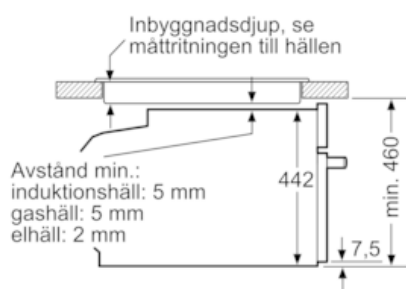

iQ700, Kompaktugn med mikro, 60 x 45 cm, Rostfritt stål CM633GBS1S

Måttskisser

Inbyggnad med häll.

Mått i mm