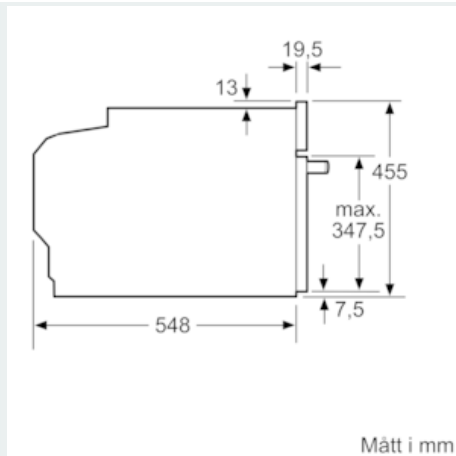

Mått i mm

Inbyggnad av kompaktenhet under häll kräver följande bänkskivstjocklek (ev. inkl. stomme).

Hälltyp	min. bänkskivstjocklek	
	ovanpåliggande	plano
Induktionshäll	42 mm	43 mm
Heltäckande induktionshäll	52 mm	53 mm
Gashäll	32 mm	43 mm
Elhäll	32 mm	35 mm