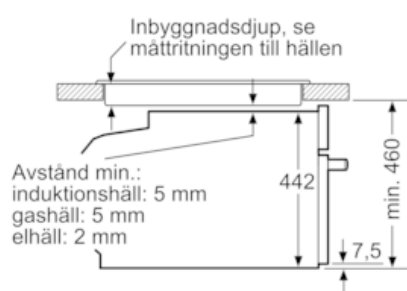

iQ700, Kompaktugn med mikro, 60 x 45 cm, Vit CM633GBW1

Måttskisser

Inbyggnad med häll.

Mått i mm