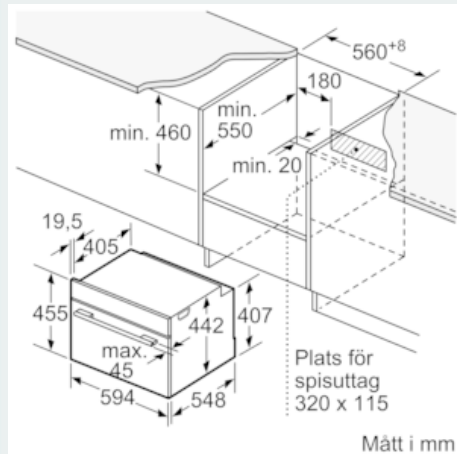

Beskrivning

Tekniska data

Typ av ugn : Kombination av mikro och ugn
 Typ av reglage : Elektronisk
 Färg / Material, front : Vit
 Ugnens invändiga mått (H x B x D i mm) : 237.0 x 480 x 392.0
 Säkerhetsmärkning : CE, VDE
 Anslutningskabelns längd (cm) : 150
 Nettovikt (kg) : 35,433
 Bruttovikt (kg) : 37,7
 EAN kod : 4242003671337
 Maximal effekt (Watt) : 900
 Anslutningseffekt (W) : 3600
 Säkring (A) : 16
 Spänning (V) : 220-240
 Frekvens (Hz) : 60; 50
 Elkontakt : jordad stickkontakt
 Ugnens invändiga mått (H x B x D i mm) : 237.0 x 480 x 392.0

iQ700, Kompaktugn med mikro, 60 x 45 cm, Vit CM633GBW1

Måttskisser

Inbyggnad med häll.

Mått i mm

Mått i mm

Inbyggnad av kompaktenhet under häll kräver följande bänkskivstjocklek (ev. inkl. stomme).

Hälltyp	min. bänkskivstjocklek	
	ovanpåliggande	plano
Induktionshäll	42 mm	43 mm
Heltäckande induktionshäll	52 mm	53 mm
Gashäll	32 mm	43 mm
Elhäll	32 mm	35 mm

Mått i mm

Mått i mm