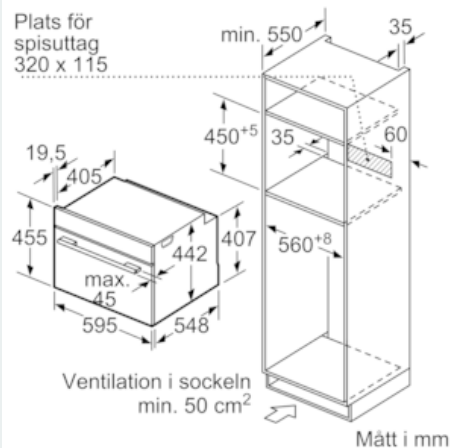

Beskrivning

Tekniska data

Typ av ugn : Kombination av mikro och ugn
 Typ av reglage : Elektronisk
 Färg / Material, front : Vit
 Ugnens invändiga mått (H x B x D i mm) : 237.0 x 480 x 392.0
 Säkerhetsmärkning : CE, VDE
 Anslutningskabelns längd (cm) : 150
 Nettovikt (kg) : 35,433
 Bruttovikt (kg) : 37,7
 EAN kod : 4242003671337
 Maximal effekt (Watt) : 900
 Anslutningseffekt (W) : 3600
 Säkring (A) : 16
 Spänning (V) : 220-240
 Frekvens (Hz) : 60; 50
 Elkontakt : jordad stickkontakt
 Ugnens invändiga mått (H x B x D i mm) : 237.0 x 480 x 392.0

iQ700, Kompaktugn med mikro, 60 x 45 cm, Vit CM633GBW1

Måttskisser

Inbyggnad med häll.

Mått i mm

Mått i mm

Inbyggnad av kompaktenhet under häll kräver följande bänkskivstjocklek (ev. inkl. stomme).

Hälltyp	min. bänkskivstjocklek	
	ovanpåliggande	plano
Induktionshäll	42 mm	43 mm
Heltäckande induktionshäll	52 mm	53 mm
Gashäll	32 mm	43 mm
Elhäll	32 mm	35 mm

Mått i mm

Mått i mm