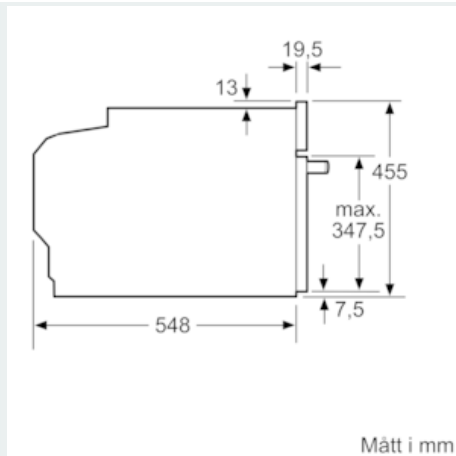

Beskrivning

Tekniska data

Typ av ugn : Kombination av mikro och ugn
 Typ av reglage : Elektronisk
 Färg / Material, front : Vit
 Ugnens invändiga mått (H x B x D i mm) : 237.0 x 480 x 392.0
 Säkerhetsmärkning : CE, VDE
 Anslutningskabelns längd (cm) : 150
 Nettovikt (kg) : 35,433
 Bruttovikt (kg) : 37,7
 EAN kod : 4242003671337
 Maximal effekt (Watt) : 900
 Anslutningseffekt (W) : 3600
 Säkring (A) : 16
 Spänning (V) : 220-240
 Frekvens (Hz) : 60; 50
 Elkontakt : jordad stickkontakt
 Ugnens invändiga mått (H x B x D i mm) : 237.0 x 480 x 392.0

iQ700, Kompaktugn med mikro, 60 x 45 cm, Vit CM633GBW1

Måttskisser

Inbyggnad med häll.

Mått i mm

Mått i mm

Inbyggnad av kompaktenhet under häll kräver följande bänkskivstjocklek (ev. inkl. stomme).

Hälltyp	min. bänkskivstjocklek	
	ovanpåliggande	plano
Induktionshäll	42 mm	43 mm
Heltäckande induktionshäll	52 mm	53 mm
Gashäll	32 mm	43 mm
Elhäll	32 mm	35 mm

Mått i mm

Mått i mm