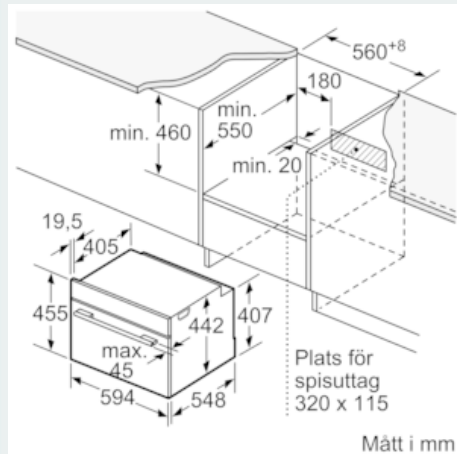

Beskrivning

Tekniska data

Typ av ugn : Kombination av mikro och ugn
 Typ av reglage : Elektronisk
 Färg / Material, front : Rostfritt stål
 Ugnens invändiga mått (H x B x D i mm) : 237.0 x 480 x 392.0
 Säkerhetsmärkning : CE, VDE
 Anslutningskabelns längd (cm) : 150
 Nettovikt (kg) : 35,833
 Bruttovikt (kg) : 38,1
 EAN kod : 4242003658352
 Maximal effekt (Watt) : 900
 Anslutningseffekt (W) : 3600
 Säkring (A) : 16
 Spänning (V) : 220-240
 Frekvens (Hz) : 60; 50
 Elkontakt : jordad stickkontakt
 Ugnens invändiga mått (H x B x D i mm) : 237.0 x 480 x 392.0

iQ700, Kompaktugn med mikro, 60 x 45 cm, Rostfritt stål CM636GBS1

Måttskisser

Inbyggnad med häll.

Mått i mm

Mått i mm

Inbyggnad av kompaktenhet under häll kräver följande bänkskivstjocklek (ev. inkl. stomme).

Hälltyp	min. bänkskivstjocklek	
	ovanpåliggande	plano
Induktionshäll	42 mm	43 mm
Heltäckande induktionshäll	52 mm	53 mm
Gashäll	32 mm	43 mm
Elhäll	32 mm	35 mm

Mått i mm

Plats för spisuttag 320 x 115

Mått i mm