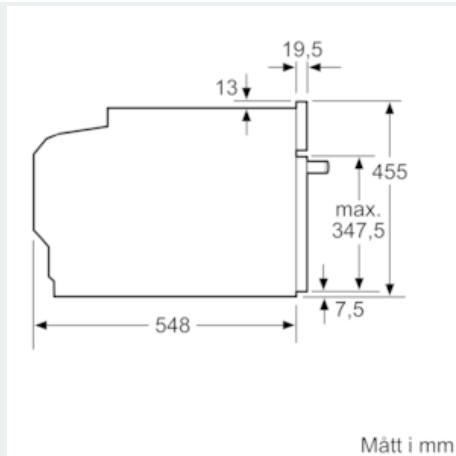

Beskrivning

Tekniska data

Typ av ugn : Kombination av mikro och ugn
 Typ av reglage : Elektronisk
 Färg / Material, front : Rostfritt stål
 Ugnens invändiga mått (H x B x D i mm) : 237.0 x 480 x 392.0
 Säkerhetsmärkning : CE, VDE
 Anslutningskabelns längd (cm) : 150
 Nettovikt (kg) : 35,833
 Bruttovikt (kg) : 38,1
 EAN kod : 4242003658352
 Maximal effekt (Watt) : 900
 Anslutningseffekt (W) : 3600
 Säkring (A) : 16
 Spänning (V) : 220-240
 Frekvens (Hz) : 60; 50
 Elkontakt : jordad stickkontakt
 Ugnens invändiga mått (H x B x D i mm) : 237.0 x 480 x 392.0

iQ700, Kompaktugn med mikro, 60 x 45 cm, Rostfritt stål CM636GBS1

Måttskisser

Inbyggnad med häll.

Mått i mm

Mått i mm

Inbyggnad av kompaktenhet under häll kräver följande bänkskivstjocklek (ev. inkl. stomme).