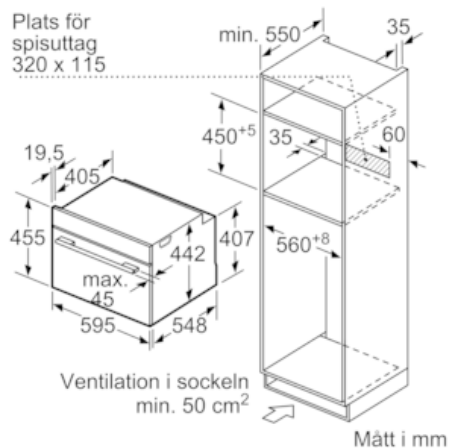

Beskrivning

Tekniska data

Typ av ugn : Kombination av mikro och ugn
 Typ av reglage : Elektronisk
 Färg / Material, front : Rostfritt stål
 Ugnens invändiga mått (H x B x D i mm) : 237.0 x 480 x 392.0
 Säkerhetsmärkning : CE, VDE
 Anslutningskabelns längd (cm) : 150
 Nettovikt (kg) : 35,833
 Bruttovikt (kg) : 38,1
 EAN kod : 4242003658352
 Maximal effekt (Watt) : 900
 Anslutningseffekt (W) : 3600
 Säkring (A) : 16
 Spänning (V) : 220-240
 Frekvens (Hz) : 60; 50
 Elkontakt : jordad stickkontakt
 Ugnens invändiga mått (H x B x D i mm) : 237.0 x 480 x 392.0

iQ700, Kompaktugn med mikro, 60 x 45 cm, Rostfritt stål CM636GBS1

Måttskisser

Inbyggnad med häll.

Mått i mm

Mått i mm

Inbyggnad av kompaktenhet under häll kräver följande bänkskivstjocklek (ev. inkl. stomme).

Hälltyp	min. bänkskivstjocklek	
	ovanpåliggande	plano
Induktionshäll	42 mm	43 mm
Heltäckande induktionshäll	52 mm	53 mm
Gashäll	32 mm	43 mm
Elhäll	32 mm	35 mm

Mått i mm

Plats för spisuttag 320 x 115

Mått i mm