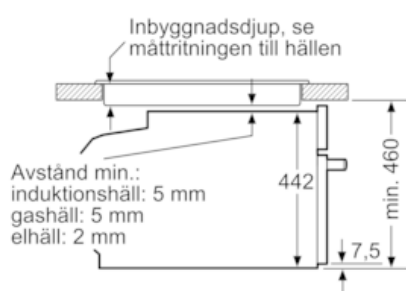

Beskrivning

Tekniska data

Typ av ugn : Kombination av mikro och ugn
 Typ av reglage : Elektronisk
 Färg / Material, front : Rostfritt stål
 Ugnens invändiga mått (H x B x D i mm) : 237.0 x 480 x 392.0
 Säkerhetsmärkning : CE, VDE
 Anslutningskabelns längd (cm) : 150
 Nettovikt (kg) : 35,833
 Bruttovikt (kg) : 38,1
 EAN kod : 4242003658352
 Maximal effekt (Watt) : 900
 Anslutningseffekt (W) : 3600
 Säkring (A) : 16
 Spänning (V) : 220-240
 Frekvens (Hz) : 60; 50
 Elkontakt : jordad stickkontakt
 Ugnens invändiga mått (H x B x D i mm) : 237.0 x 480 x 392.0

Rengöring

- ecoClean på ugnens bakvägg

Miljö och Säkerhet

- Värmeskyddad ugnslucka 40° C, uppmätt vid 180° C över- / undervärme, efter 1 timme, mätpunkt mitt på ugnsluckan
- Övriga säkerhetsfunktioner: barnspärr för ugnsfunktioner, restvärmeindikation, säkerhetsavstängning för ugn, start- / stopptangent, luckströmbrytare, mekanisk luckspärr

iQ700, Kompaktugn med mikro, 60 x 45 cm, Rostfritt stål CM636GBS1

Måttskisser

Inbyggnad med häll.

Mått i mm

Mått i mm

Inbyggnad av kompaktenhet under häll kräver följande bänkskivstjocklek (ev. inkl. stomme).

Hälltyp	min. bänkskivstjocklek	
	ovanpåliggande	plano
Induktionshäll	42 mm	43 mm
Heltäckande induktionshäll	52 mm	53 mm
Gashäll	32 mm	43 mm
Elhäll	32 mm	35 mm

Mått i mm

Plats för spisuttag 320 x 115

Mått i mm