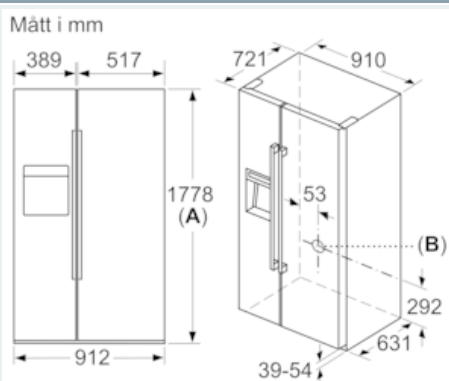

iQ700, Side-by-side, 177.8 x 91.2 cm, Antracitfärgat rostfritt stål KA92DHXFP

Måttskisser

A: Framsidan är inställbar från 1769 till 1784
B: Vattenanslutning på enheten