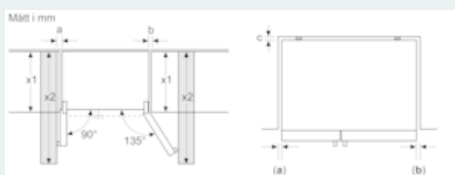

iQ500, Side-by-side, 178.7 x 90.8 cm, inox-easyclean KA93DVIFP

Måttkisser

x1 (enhetsdjup)	a	b
600	20	26