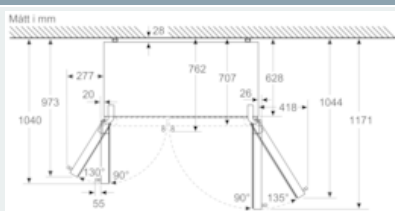

iQ500, Side-by-side, 178.7 x 90.8 cm, inox-easyclean KA93DVIFP

Måttkisser

x1 (enhetsdjup)	a	b
600	20	26