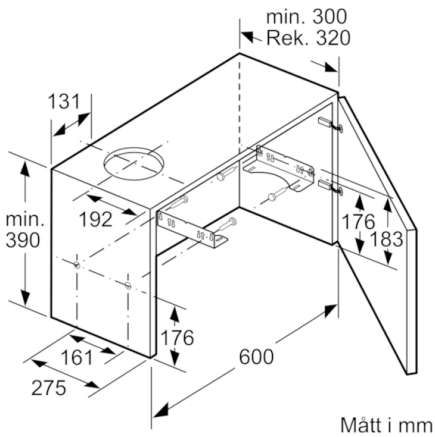

Tekniska data

Konstruktion :	Utdragbara fläktar
Säkerhetsmärkning :	CE, VDE
Anslutningskabelns längd (cm) :	175
Nischmått i mm (H x B x D) :	162mm x 526mm x 290mm
Minsta avstånd till elektrisk håll :	430
Minsta avstånd till gashäll :	650
Nettovikt (kg) :	8,813
Typ av reglage :	Mekanisk
Antal hastigheter :	3
Max. luftflöde (m ³ /h) :	388
Max. luftflöde, återcirkulation (m ³ /h) :	195
Antal lampor :	1
Buller (dB re 1 pW) :	67
Stosdimension, diameter (mm) :	150 / 120
Fettfilter, material :	Tvättbart aluminium
EAN kod :	4242002872704
Anslutningseffekt (W) :	108
Säkring (A) :	10
Spänning (V) :	220-240
Frekvens (Hz) :	50
Elkontakt :	jordad stickkontakt
Installationstyp :	Inbyggd

Design

- Belysning: Belysning: 1 st LED 3 W
- Grepplist i rostfritt stål ingår

Komfort

- Metallfettfilter, kan maskindiskas

Installation

- För frånluft eller kolfilterdrift
- För montering i ett 60 cm brett väggskåp
- Kallrasskydd ingår

**Serie | 2, Utdragbar fläkt, 60 cm,
silvermetallic
DFM064W52**

Det går att djupanpassa
fläktutdraget upp till 29 mm

Mått i mm

**Serie | 2, Utdragbar fläkt, 60 cm,
silvermetallic
DFM064W52**

Mätt i mm