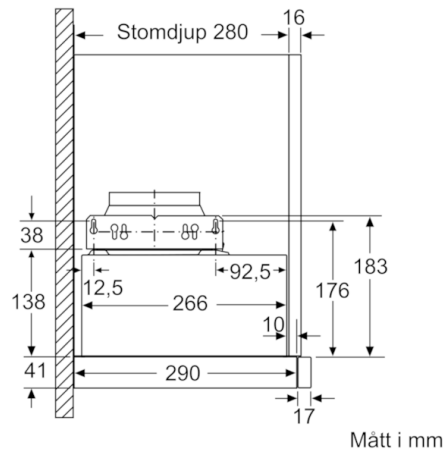

Tekniska data

Konstruktion :	Utdragbara fläktar
Säkerhetsmärkning :	CE, VDE
Anslutningskabelns längd (cm) :	175
Nischmått i mm (H x B x D) :	162mm x 526mm x 290mm
Minsta avstånd till elektrisk håll :	430
Minsta avstånd till gashäll :	650
Nettovikt (kg) :	8,813
Typ av reglage :	Mekanisk
Antal hastigheter :	3
Max. luftflöde (m ³ /h) :	388
Max. luftflöde, återcirkulation (m ³ /h) :	195
Antal lampor :	1
Buller (dB re 1 pW) :	67
Stosdimension, diameter (mm) :	150 / 120
Fettfilter, material :	Tvättbart aluminium
EAN kod :	4242002872704
Anslutningseffekt (W) :	108
Säkring (A) :	10
Spänning (V) :	220-240
Frekvens (Hz) :	50
Elkontakt :	jordad stickkontakt
Installationstyp :	Inbyggd

**Serie | 2, Utdragbar fläkt, 60 cm,
silvermetallic
DFM064W52**

Det går att djupanpassa
fläktutdraget upp till 29 mm

Mått i mm

**Serie | 2, Utdragbar fläkt, 60 cm,
silvermetallic
DFM064W52**

Mätt i mm