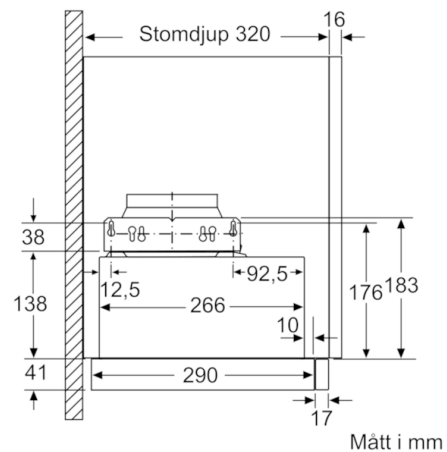

Tekniska data

Konstruktion :	Utdragbara fläktar
Säkerhetsmärkning :	CE, VDE
Anslutningskabelns längd (cm) :	175
Nischmått i mm (H x B x D) :	162mm x 526mm x 290mm
Minsta avstånd till elektrisk håll :	430
Minsta avstånd till gashäll :	650
Nettovikt (kg) :	8,813
Typ av reglage :	Mekanisk
Antal hastigheter :	3
Max. luftflöde (m ³ /h) :	388
Max. luftflöde, återcirkulation (m ³ /h) :	195
Antal lampor :	1
Buller (dB re 1 pW) :	67
Stosdimension, diameter (mm) :	150 / 120
Fettfilter, material :	Tvättbart aluminium
EAN kod :	4242002872704
Anslutningseffekt (W) :	108
Säkring (A) :	10
Spänning (V) :	220-240
Frekvens (Hz) :	50
Elkontakt :	jordad stickkontakt
Installationstyp :	Inbyggd

**Serie | 2, Utdragbar fläkt, 60 cm,
silvermetallic
DFM064W52**

Det går att djupanpassa
fläktutdraget upp till 29 mm

Mått i mm

**Serie | 2, Utdragbar fläkt, 60 cm,
silvermetallic
DFM064W52**

Mätt i mm