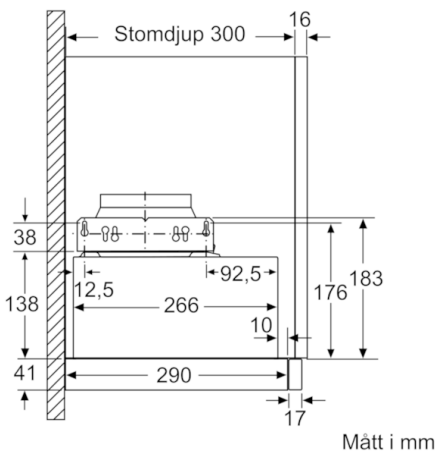

Tekniska data

Konstruktion :	Utdragbara fläktar
Säkerhetsmärkning :	CE, VDE
Anslutningskabelns längd (cm) :	175
Nischmått i mm (H x B x D) :	162mm x 526mm x 290mm
Minsta avstånd till elektrisk håll :	430
Minsta avstånd till gashäll :	650
Nettovikt (kg) :	8,813
Typ av reglage :	Mekanisk
Antal hastigheter :	3
Max. luftflöde (m ³ /h) :	388
Max. luftflöde, återcirkulation (m ³ /h) :	195
Antal lampor :	1
Buller (dB re 1 pW) :	67
Stosdimension, diameter (mm) :	150 / 120
Fettfilter, material :	Tvättbart aluminium
EAN kod :	4242002872704
Anslutningseffekt (W) :	108
Säkring (A) :	10
Spänning (V) :	220-240
Frekvens (Hz) :	50
Elkontakt :	jordad stickkontakt
Installationstyp :	Inbyggd

**Serie | 2, Utdragbar fläkt, 60 cm,
silvermetallic
DFM064W52**

Det går att djupanpassa
fläktutdraget upp till 29 mm

Mått i mm

**Serie | 2, Utdragbar fläkt, 60 cm,
silvermetallic
DFM064W52**

Mätt i mm