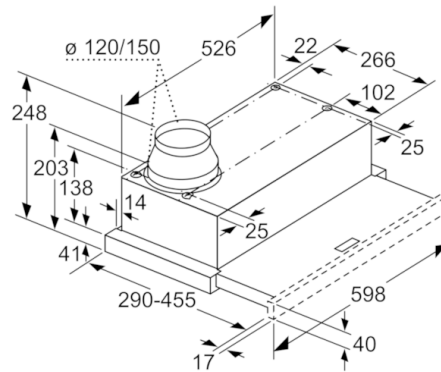

Tekniska data

Konstruktion :	Utdragbara fläktar
Säkerhetsmärkning :	CE, VDE
Anslutningskabelns längd (cm) :	175
Nischmått i mm (H x B x D) :	162mm x 526mm x 290mm
Minsta avstånd till elektrisk håll :	430
Minsta avstånd till gashäll :	650
Nettovikt (kg) :	8,813
Typ av reglage :	Mekanisk
Antal hastigheter :	3
Max. luftflöde (m ³ /h) :	388
Max. luftflöde, återcirkulation (m ³ /h) :	195
Antal lampor :	1
Buller (dB re 1 pW) :	67
Stosdimension, diameter (mm) :	150 / 120
Fettfilter, material :	Tvättbart aluminium
EAN kod :	4242002872704
Anslutningseffekt (W) :	108
Säkring (A) :	10
Spänning (V) :	220-240
Frekvens (Hz) :	50
Elkontakt :	jordad stickkontakt
Installationstyp :	Inbyggd

**Serie | 2, Utdragbar fläkt, 60 cm,
silvermetallic
DFM064W52**

Det går att djupanpassa
fläktutdraget upp till 29 mm

Mått i mm

**Serie | 2, Utdragbar fläkt, 60 cm,
silvermetallic
DFM064W52**

Mätt i mm