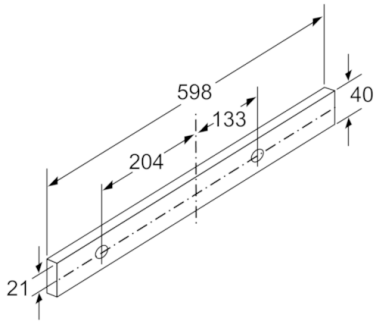

Tekniska data

Konstruktion :	Utdragbara fläktar
Säkerhetsmärkning :	CE, VDE
Anslutningskabelns längd (cm) :	175
Nischmått i mm (H x B x D) :	162mm x 526mm x 290mm
Minsta avstånd till elektrisk håll :	430
Minsta avstånd till gashäll :	650
Nettovikt (kg) :	8,813
Typ av reglage :	Mekanisk
Antal hastigheter :	3
Max. luftflöde (m ³ /h) :	388
Max. luftflöde, återcirkulation (m ³ /h) :	195
Antal lampor :	1
Buller (dB re 1 pW) :	67
Stosdimension, diameter (mm) :	150 / 120
Fettfilter, material :	Tvättbart aluminium
EAN kod :	4242002872704
Anslutningseffekt (W) :	108
Säkring (A) :	10
Spänning (V) :	220-240
Frekvens (Hz) :	50
Elkontakt :	jordad stickkontakt
Installationstyp :	Inbyggd

**Serie | 2, Utdragbar fläkt, 60 cm,
silvermetallic
DFM064W52**

Det går att djupanpassa
fläktutdraget upp till 29 mm

Mått i mm

**Serie | 2, Utdragbar fläkt, 60 cm,
silvermetallic
DFM064W52**

Mätt i mm