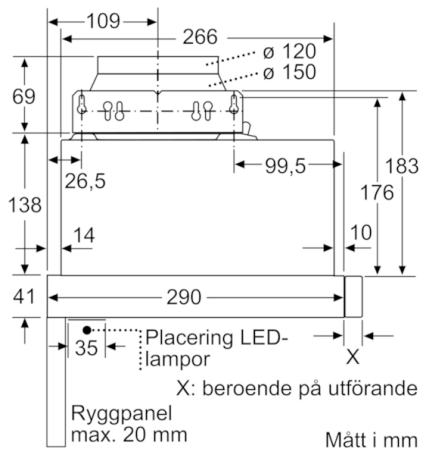

Tekniska data

Konstruktion :	Utdragbara fläktar
Säkerhetsmärkning :	CE, VDE
Anslutningskabelns längd (cm) :	175
Nischmått i mm (H x B x D) :	162mm x 526mm x 290mm
Minsta avstånd till elektrisk håll :	430
Minsta avstånd till gashäll :	650
Nettovikt (kg) :	8,813
Typ av reglage :	Mekanisk
Antal hastigheter :	3
Max. luftflöde (m ³ /h) :	388
Max. luftflöde, återcirkulation (m ³ /h) :	195
Antal lampor :	1
Buller (dB re 1 pW) :	67
Stosdimension, diameter (mm) :	150 / 120
Fettfilter, material :	Tvättbart aluminium
EAN kod :	4242002872704
Anslutningseffekt (W) :	108
Säkring (A) :	10
Spänning (V) :	220-240
Frekvens (Hz) :	50
Elkontakt :	jordad stickkontakt
Installationstyp :	Inbyggd

**Serie | 2, Utdragbar fläkt, 60 cm,
silvermetallic
DFM064W52**

Det går att djupanpassa
fläktutdraget upp till 29 mm

Mått i mm

**Serie | 2, Utdragbar fläkt, 60 cm,
silvermetallic
DFM064W52**

Mätt i mm