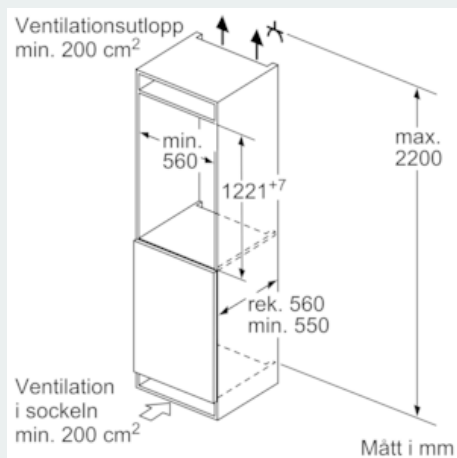

Kylde

- Kylutrymme: 211 l
- 1 hyperFresh plus-låda med fuktighetsreglering: håller frukt och grönsaker fräscha längre.
-
- superCooling-teknik med automatisk återställning, extra snabb kylning av matvaror
- 6 hyllor av säkerhetsglas (5 ställbara i höjd)

Teknisk information

- Ställbara fötter framtill, hjul baktill
- Dörrhängning höger, omhängbar

iQ500, Integrerad kylskåp, 122.5 x 56 cm KI41RAF30

Måttkisser

Mått i mm Rekommenderat spaltmått för plattgångjärn

F	R	X
16-19	0-3	2,5
20	0-1	3
	2-3	2,5
21	0-1	3
	2-3	2,5
22	0	4
	1	3,5
	2-3	3

Följ tabellens rekommenderade spaltmått så att enhetens lucka inte slår i och skadar köksstommen.