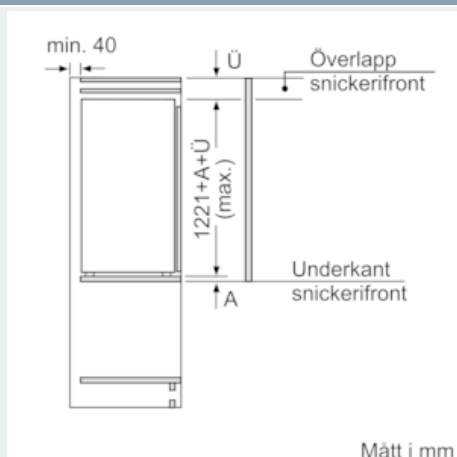

Kylde

- Kylutrymme: 211 l
- 1 hyperFresh plus-låda med fuktighetsreglering: håller frukt och grönsaker fräscha längre.
-
- superCooling-teknik med automatisk återställning, extra snabb kylning av matvaror
- 6 hyllor av säkerhetsglas (5 ställbara i höjd)

Teknisk information

- Ställbara fötter framtill, hjul baktill
- Dörrhängning höger, omhängbar

iQ500, Integrerad kylskåp, 122.5 x 56 cm KI41RAF30

Måttkisser

Mått i mm Rekommenderat spaltmått för plattgångjärn

F	R	X
16-19	0-3	2,5
20	0-1	3
	2-3	2,5
21	0-1	3
	2-3	2,5
22	0	4
	1	3,5
	2-3	3

Följ tabellens rekommenderade spaltmått så att enhetens lucka inte slår i och skadar köksstommen.