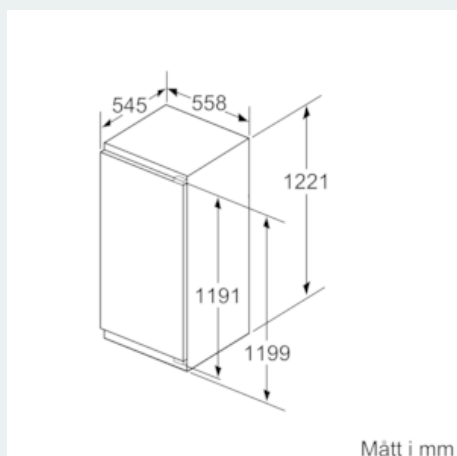

Teknisk information

- Ställbara fötter framtill, hjul baktill
- Dörrhängning höger, omhängbar

iQ500, Integrerad kylskåp, 122.5 x 56 cm KI41RAF30

Måttkisser

Mått i mm Rekommenderat spaltmått för plattgångjärn