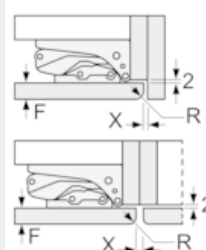

Teknisk information

- Ställbara fötter framtill, hjul baktill
- Dörrhängning höger, omhängbar

iQ500, Integrerad kylskåp, 122.5 x 56 cm KI41RAF30

Måttkisser

Mått i mm Rekommenderat spaltmått för plattgångjärn

F	R	X
16-19	0-3	2,5
20	0-1	3
	2-3	2,5
21	0-1	3
	2-3	2,5
22	0	4
	1	3,5
	2-3	3

Följ tabellens rekommenderade spaltmått så att enhetens lucka inte slår i och skadar köksstommen.