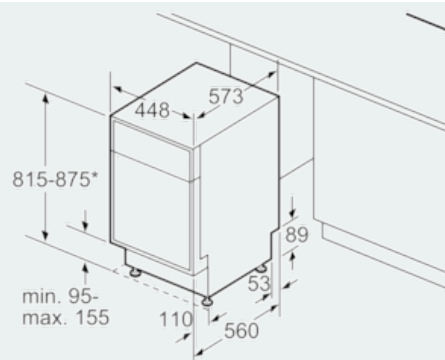

Måttskisser

* Med ställbara skruvfötter
Sockelhöjd vid produkt höjd 815: 95 mm
Sockelhöjd vid produkt höjd 875: 155 mm
Mått i mm